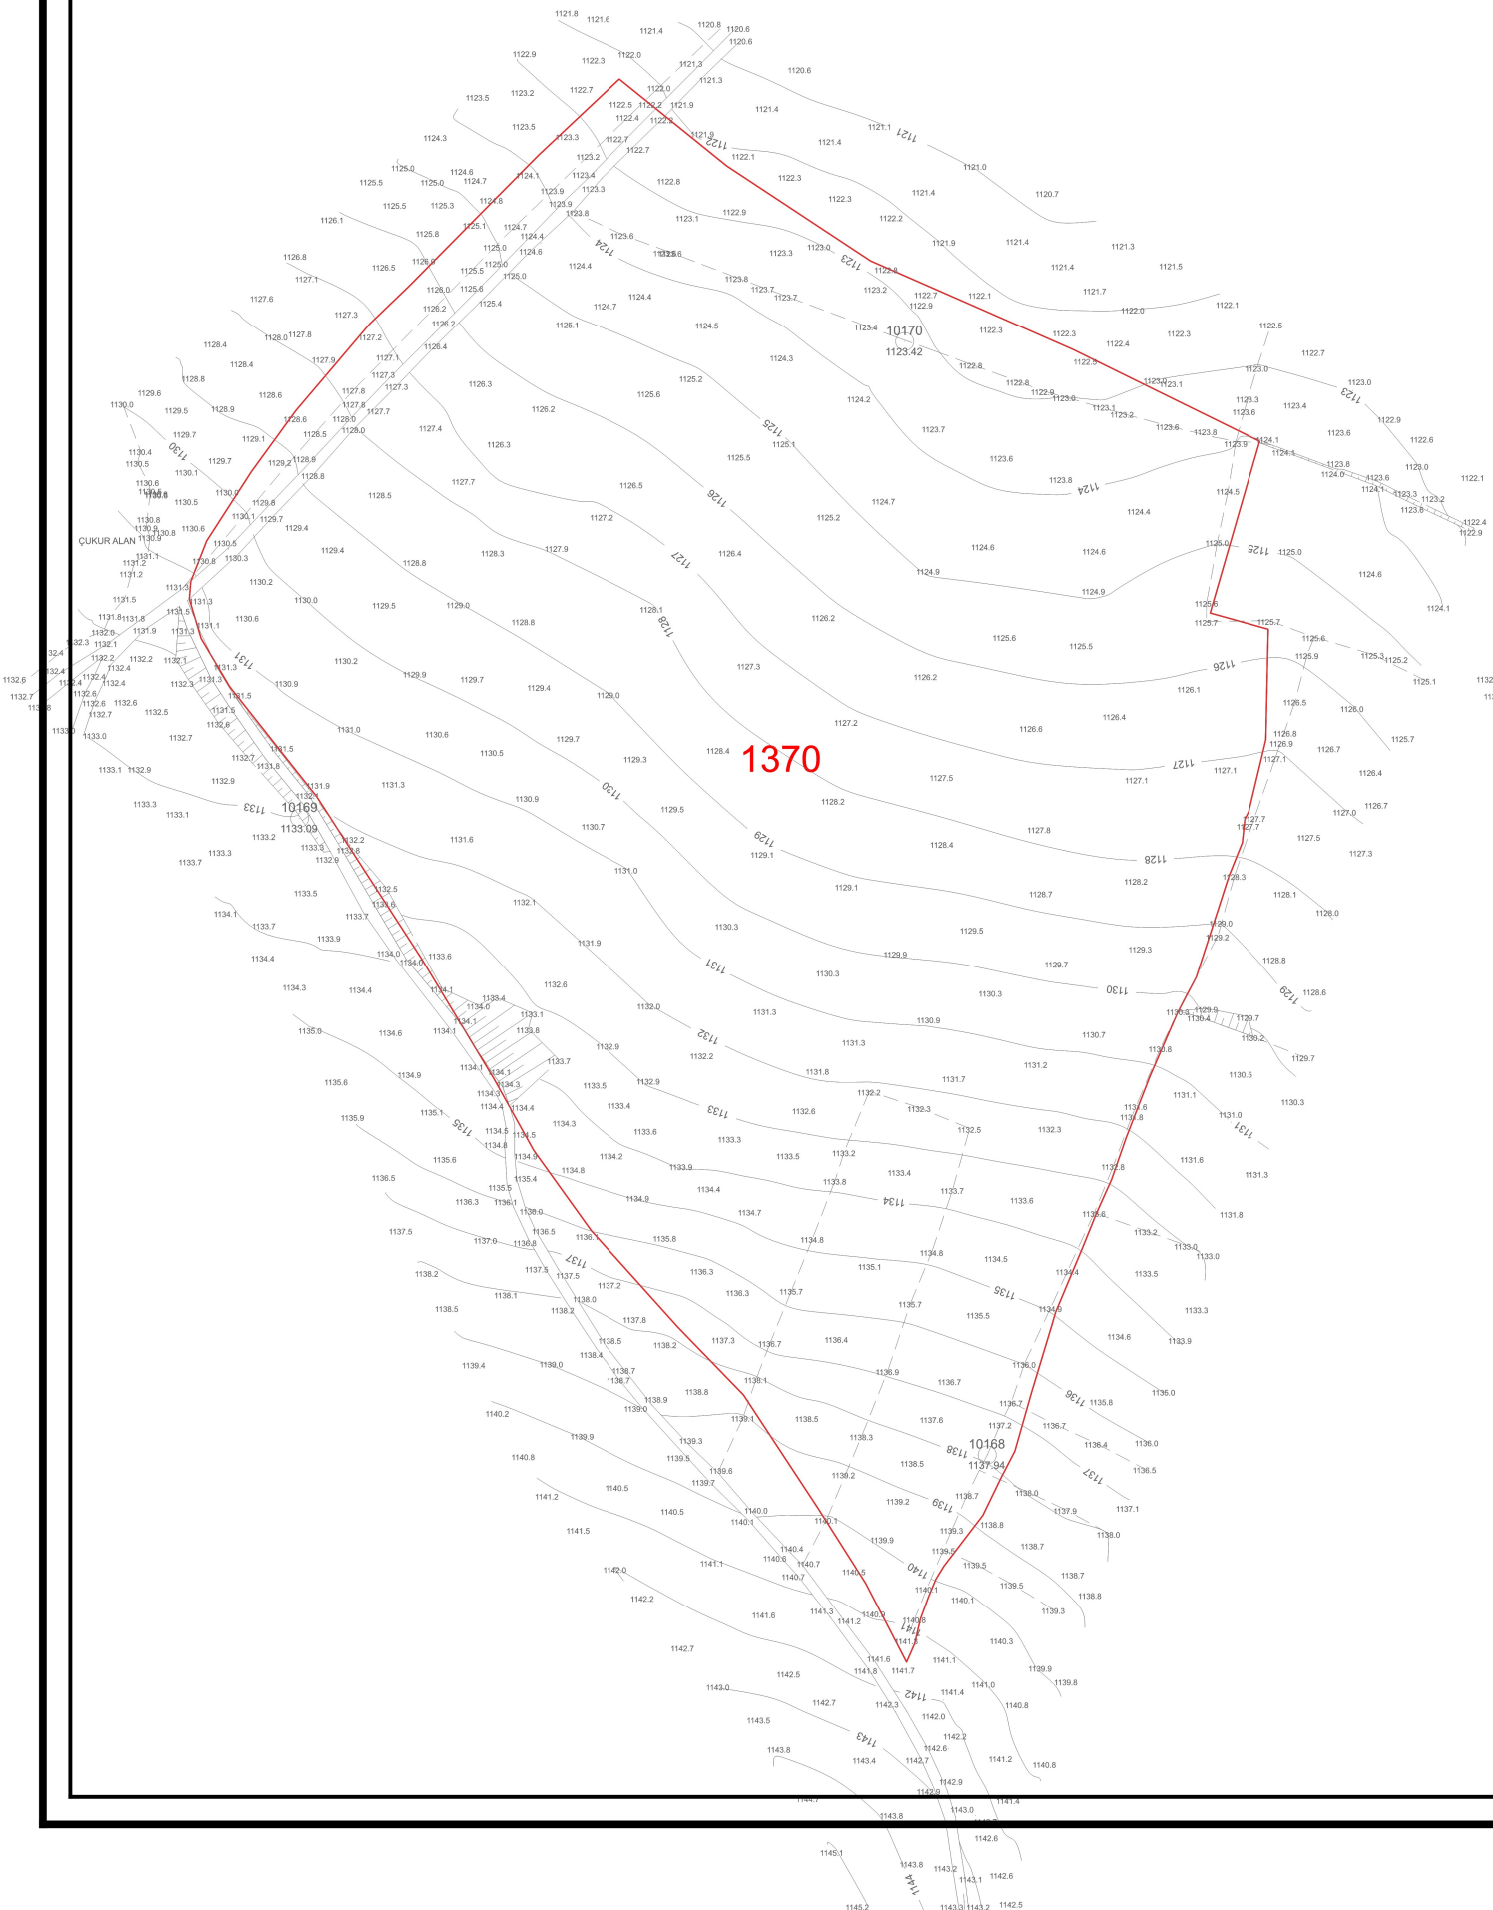

MEVCUT DURUM

UYGULAMA İMAR PLANI

K