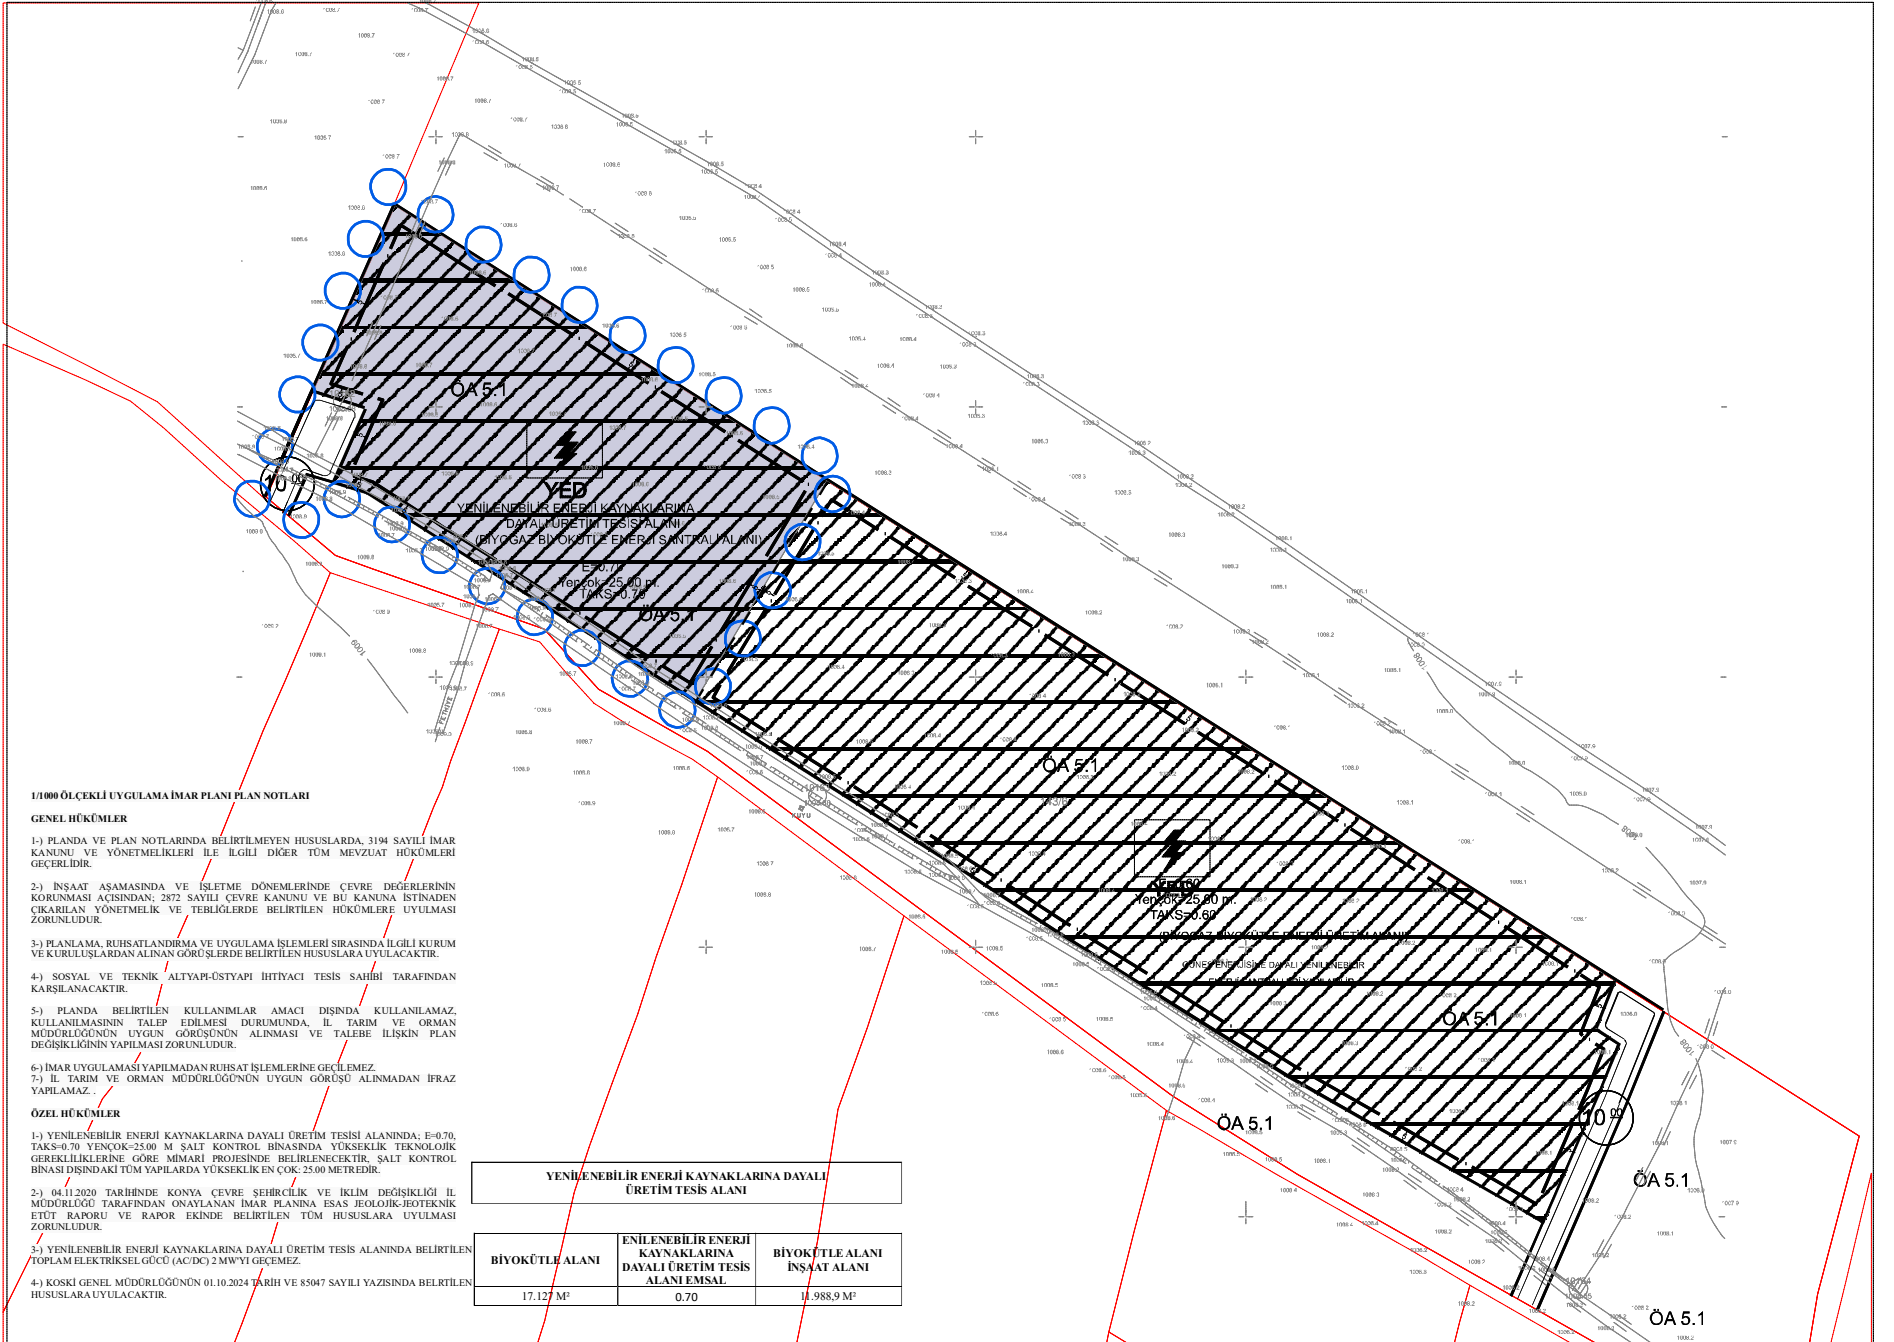

# 1/1000 ÖLÇEKLİ MEVCUT UYGULAMA İMAR PLANI

# ÖNERİ 1/1000 ÖLÇEKLİ İLAVE UYGULAMA İMAR PLANI

K

1  
2800