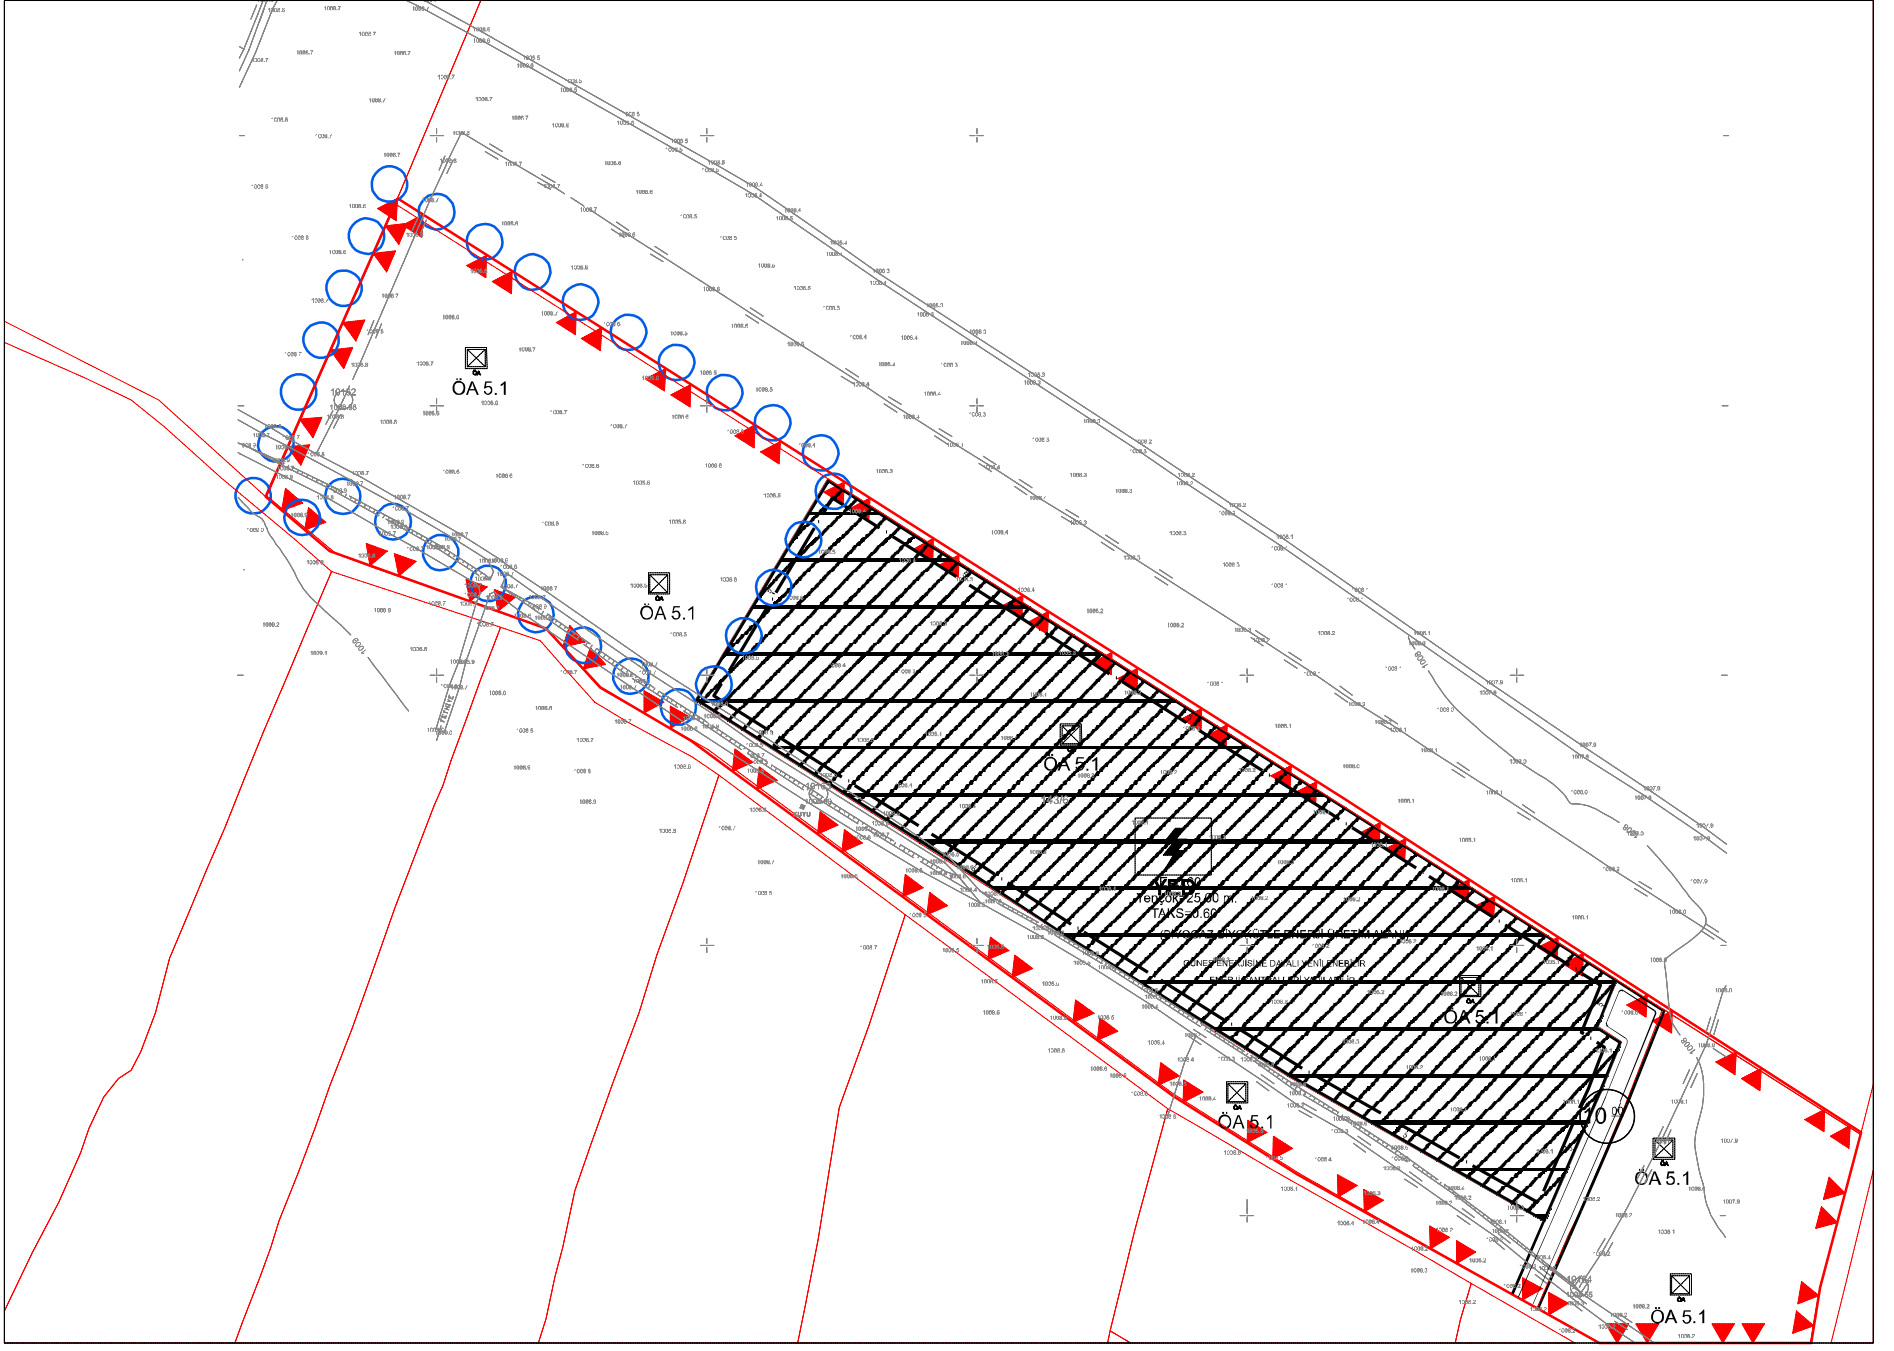

# 1/1000 ÖLÇEKLİ MEVCUT UYGULAMA İMAR PLANI

# ÖNERİ 1/1000 ÖLÇEKLİ İLAVE UYGULAMA İMAR PLANI

K

1  
2800