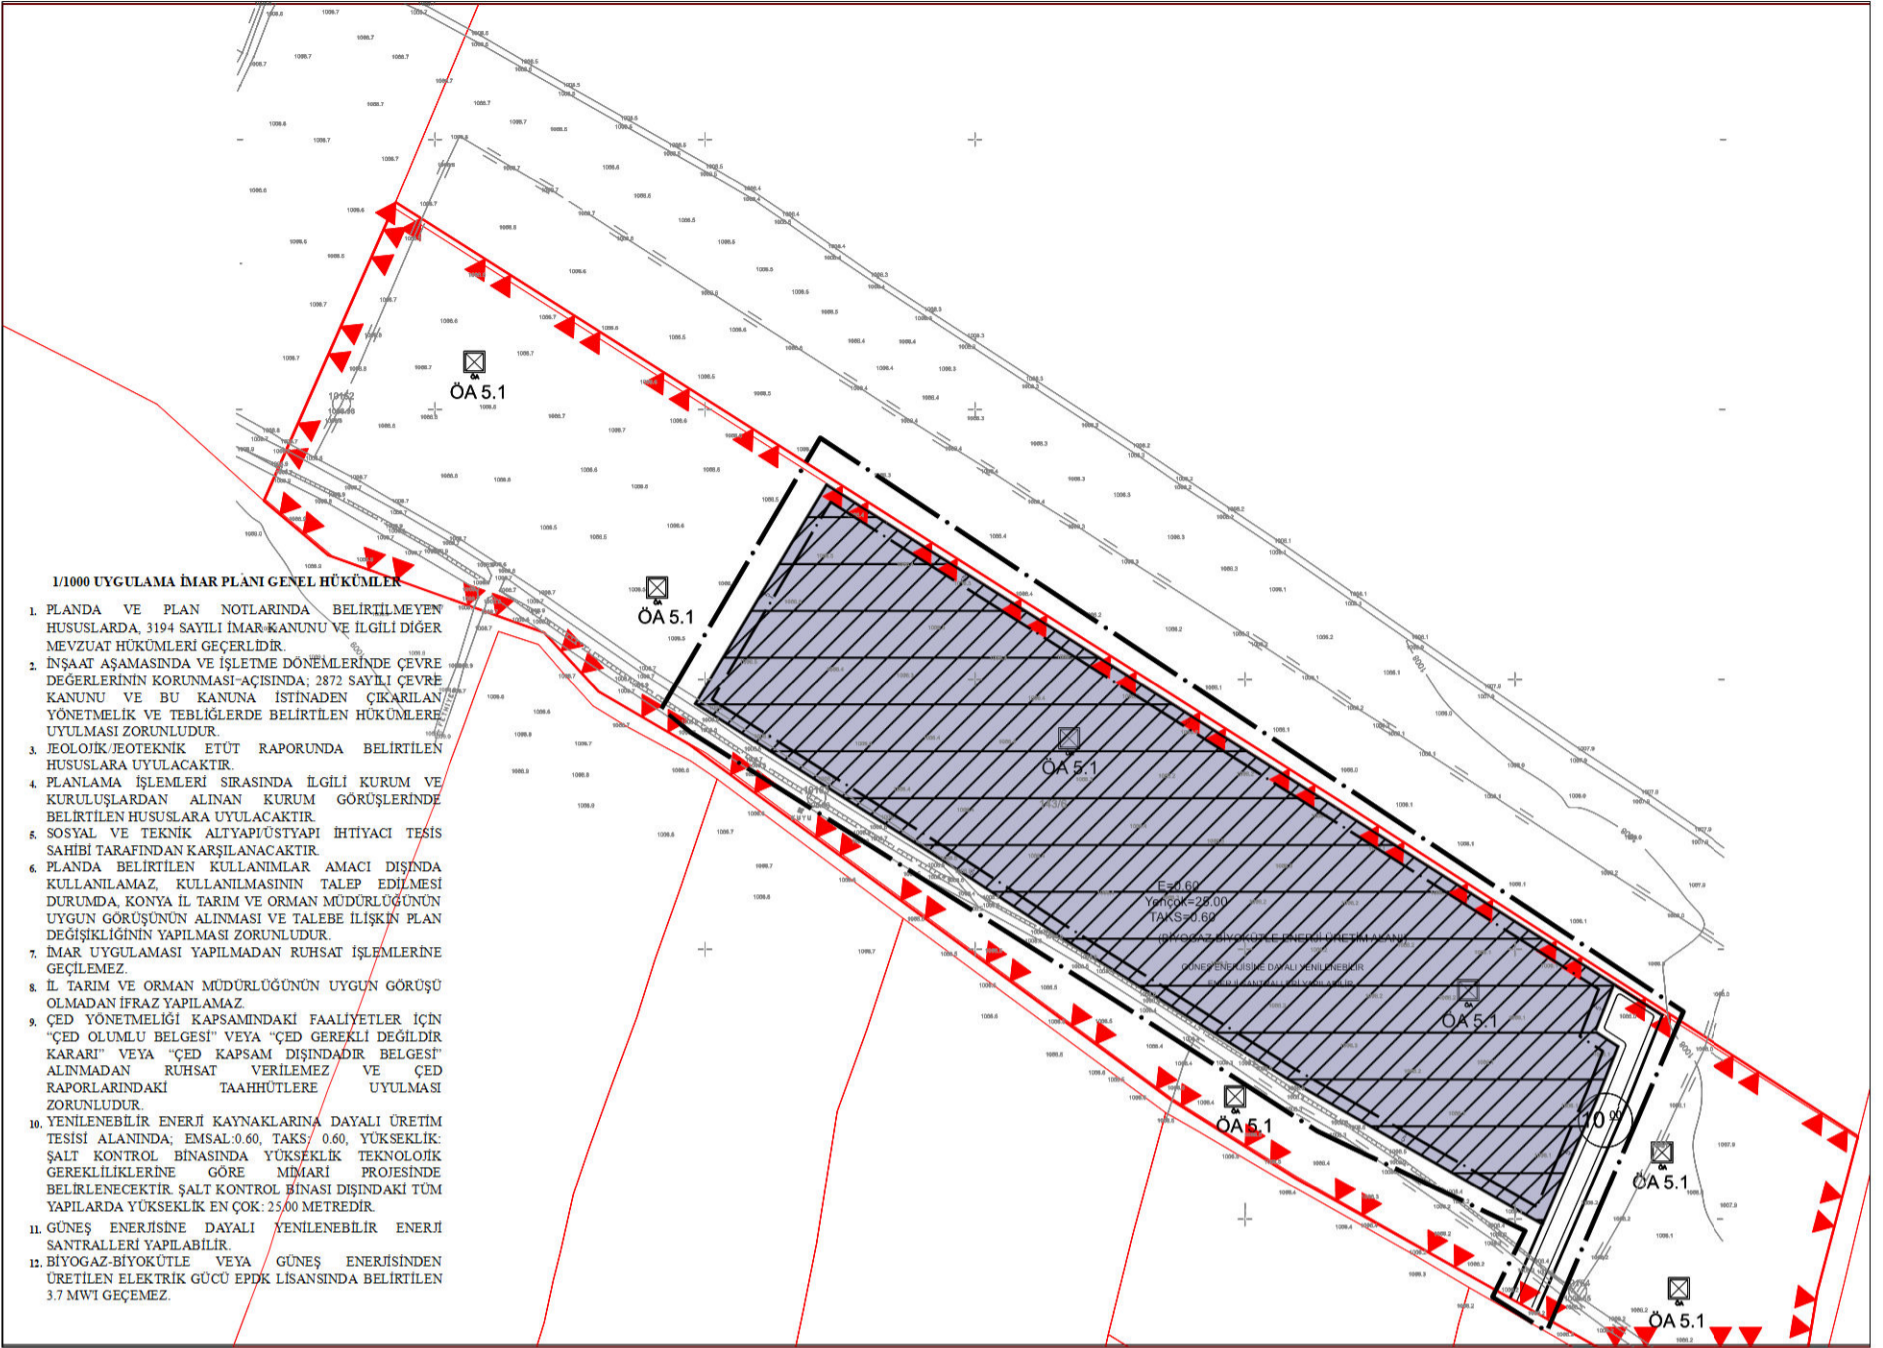

1/1000 ÖLÇEKLİ MEVCUT UYGULAMA İMAR PLANI

ÖNERİ 1/1000 ÖLÇEKLİ UYGULAMA İMAR PLANI DEĞİŞİKLİĞİ

K

1
2800