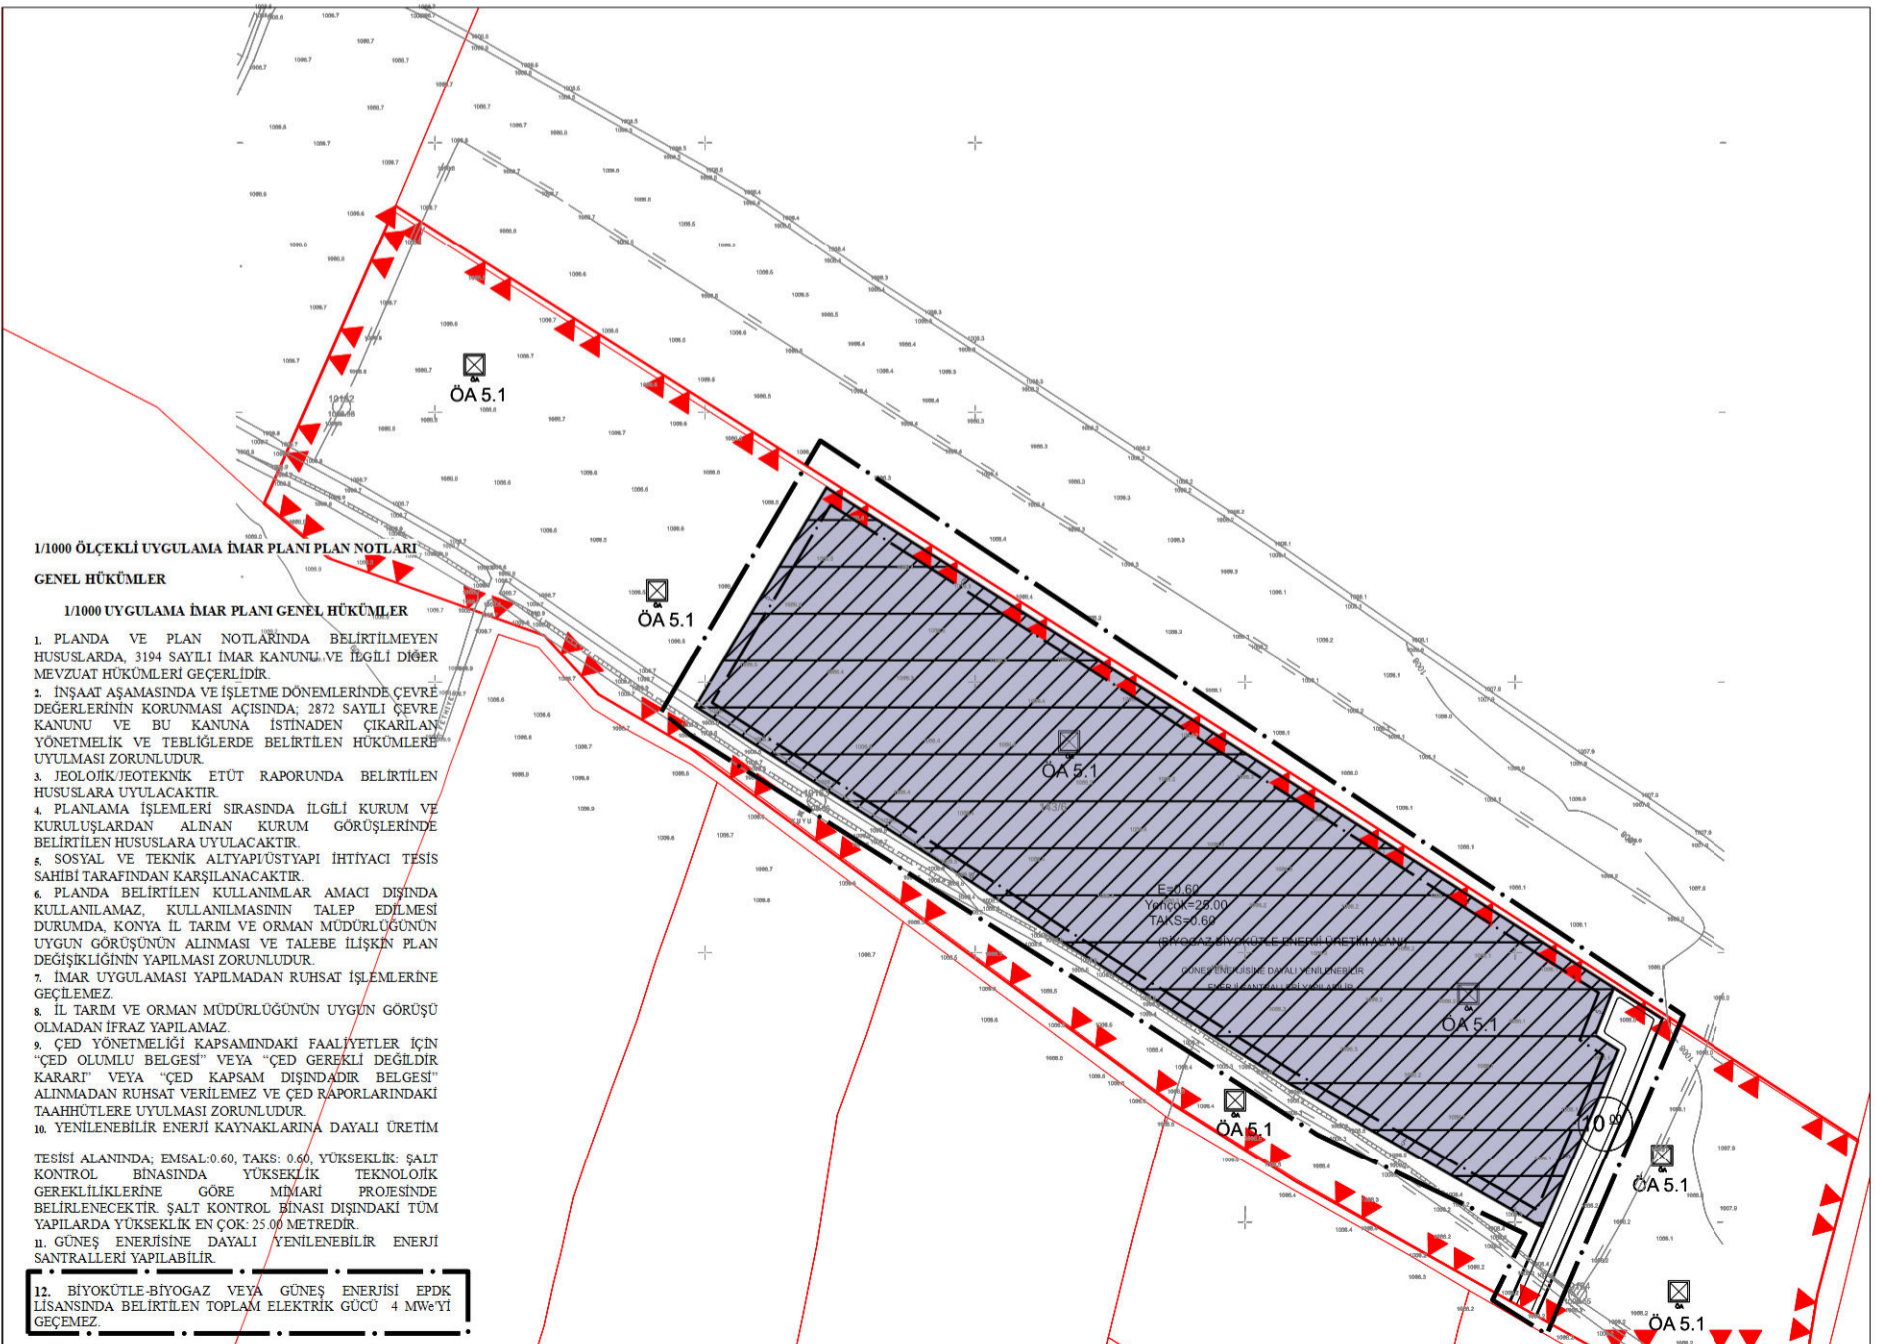

1/1000 ÖLÇEKLİ MEVCUT UYGULAMA İMAR PLANI

ÖNERİ 1/1000 ÖLÇEKLİ UYGULAMA İMAR PLANI DEĞİŞİKLİĞİ

K

1
2800